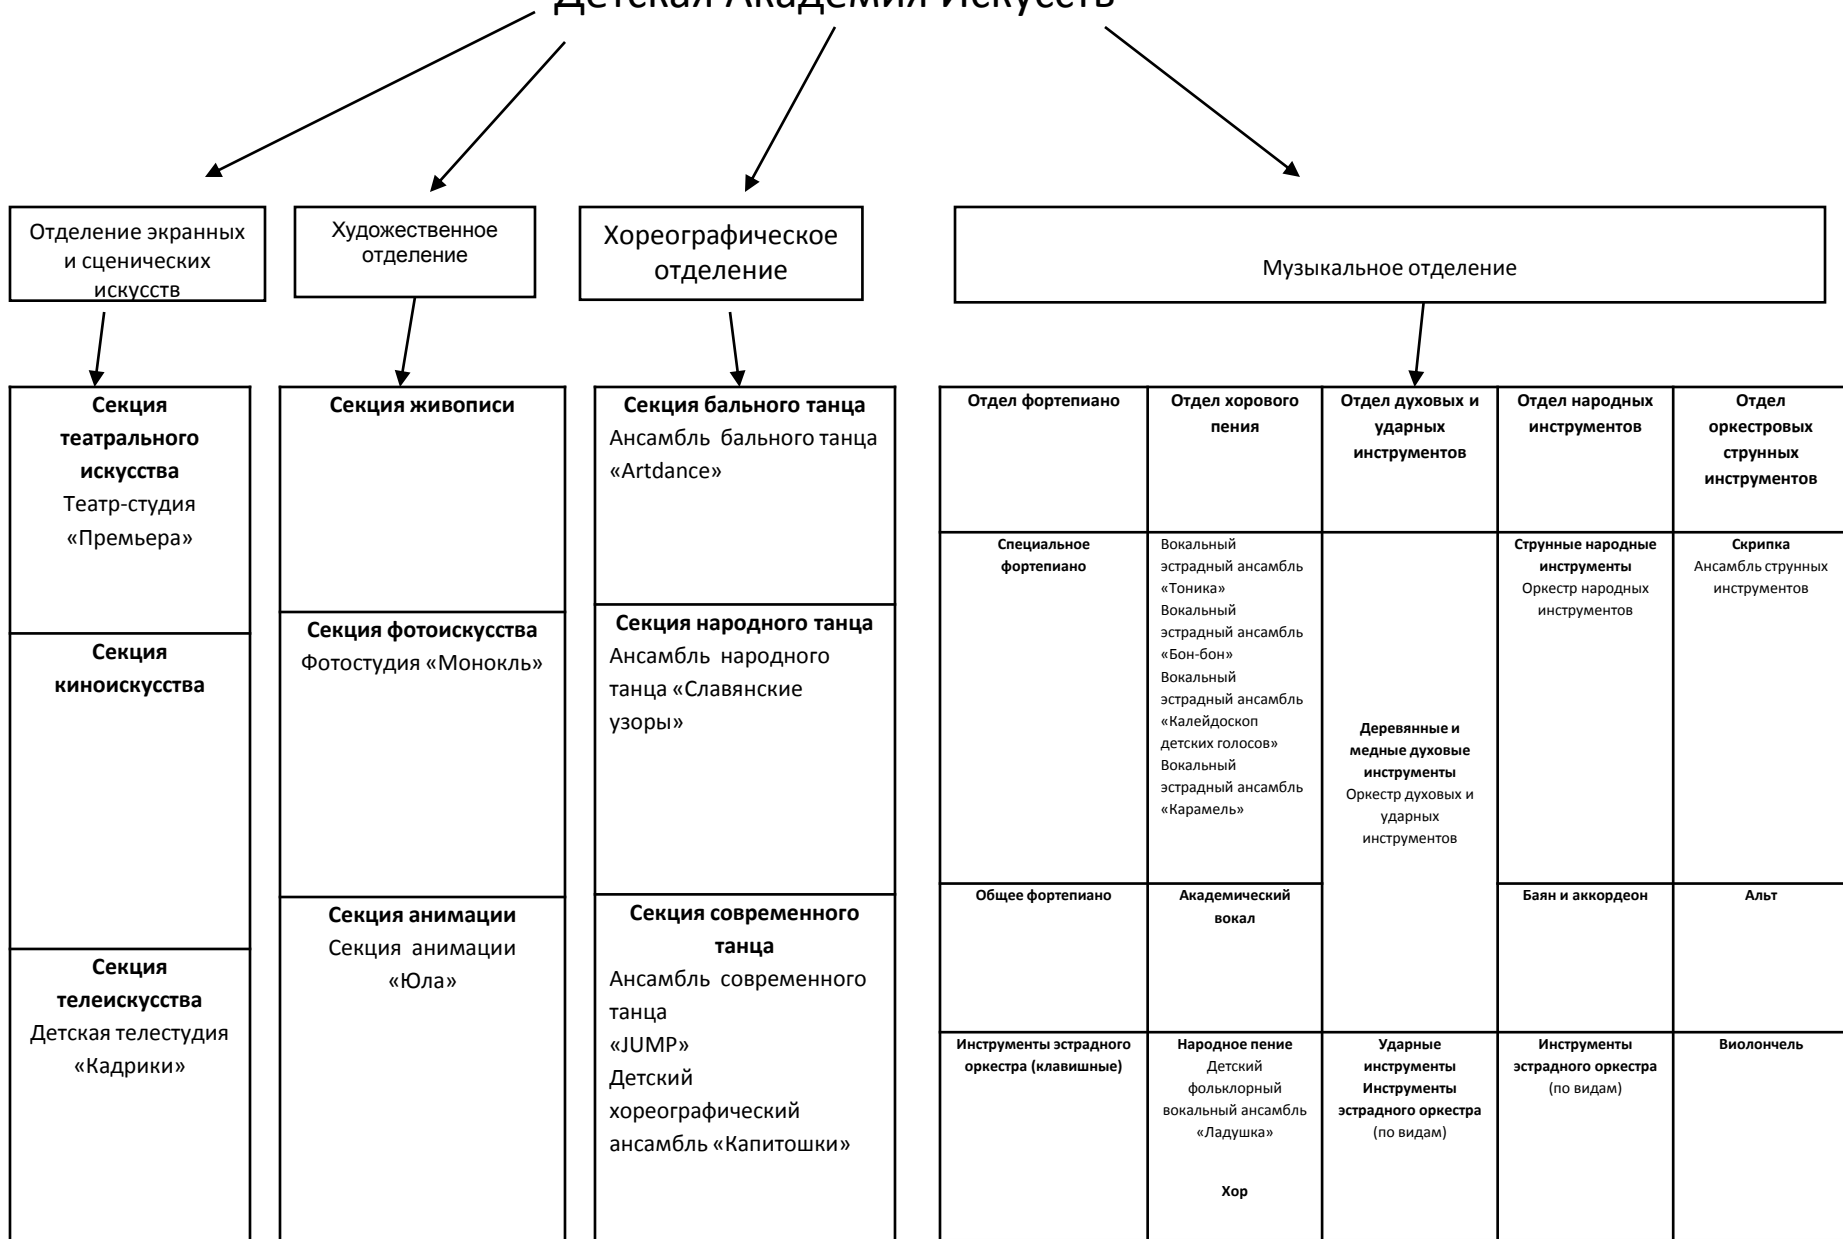

# Детская Академия Искусств

Отделение экранных и сценических искусств

Художественное отделение

Хореографическое отделение

Музыкальное отделение

**Секция театрального искусства**  
Театр-студия «Премьера»

**Секция киноискусства**

**Секция народного танца**  
Ансамбль народного танца «Славянские узоры»

**Секция современного танца**  
Ансамбль современного танца «JUMP»  
Детский хореографический ансамбль «Капитошки»

Отдел фортепиано	Отдел хорового пения	Отдел духовых и ударных инструментов	Отдел народных инструментов	Отдел оркестровых струнных инструментов
Специальное фортепиано	Вокальный эстрадный ансамбль «Тоника» Вокальный эстрадный ансамбль «Бон-бон» Вокальный эстрадный ансамбль «Калейдоскоп детских голосов» Вокальный эстрадный ансамбль «Карамель»	Деревянные и медные духовые инструменты Оркестр духовых и ударных инструментов	Струнные народные инструменты Оркестр народных инструментов	Скрипка Ансамбль струнных инструментов
Общее фортепиано	Академический вокал		Баян и аккордеон	Альт
Инструменты эстрадного оркестра (клавишные)	Народное пение Детский фольклорный вокальный ансамбль «Ладушка»  Хор	Ударные инструменты Инструменты эстрадного оркестра (по видам)	Инструменты эстрадного оркестра (по видам)	Виолончель